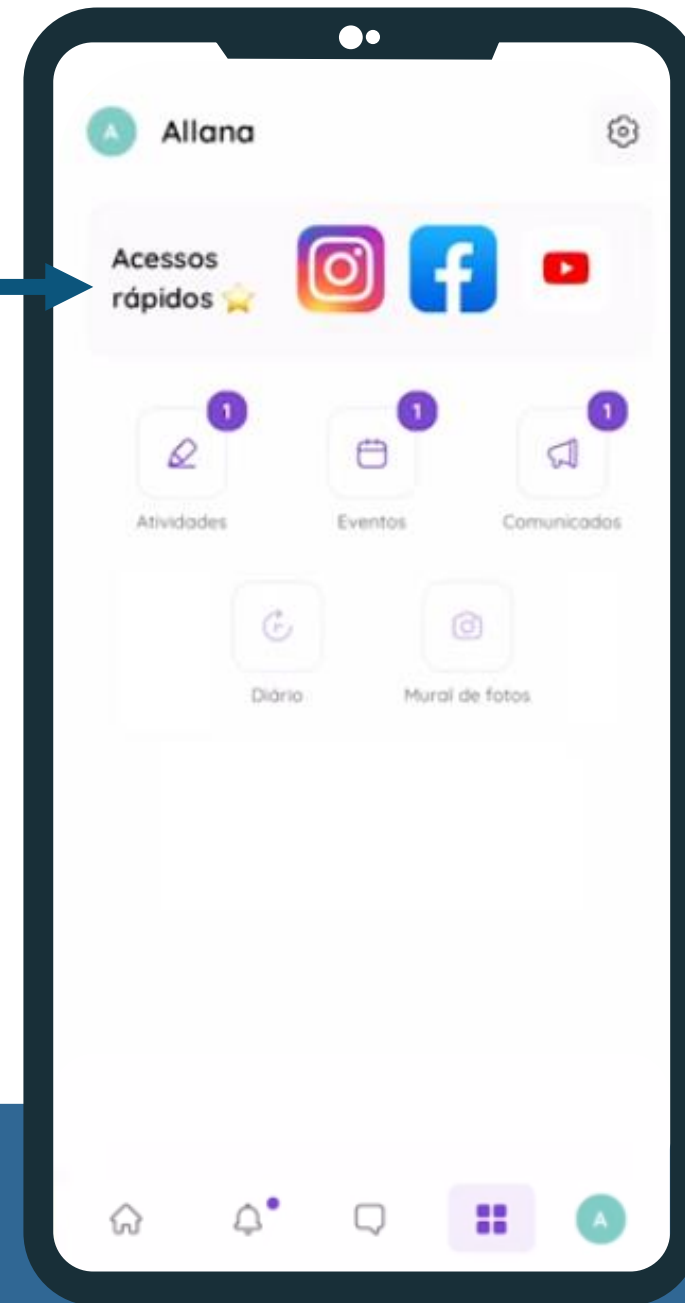

COLÉGIO  
Santa Maria  
Minas

Além disso, você consegue **acessar** o aplicativo **direto** de uma de suas contas, como conta Google, Microsoft ou Apple.

COLÉGIO  
Santa Maria  
Minas

Caso você tenha **esquecido sua senha**, não se preocupe!

Clique em "**Redefinir senha?**" e as **instruções de recuperação serão enviadas para o seu e-mail cadastrado.**

COLÉGIO  
Santa Maria  
Minas

Na tela de login digite seu e-mail, senha e selecione a opção **“Entrar”**, e em seguida você será direcionado para a tela inicial do seu aplicativo.

No aplicativo você irá visualizar os **acessos rápidos** do CSM Minas, como atalhos para redes sociais, site institucional e outros.

Além disso, você também terá acesso a todas as funcionalidades que o nosso Colégio utiliza na plataforma, como **comunicados**, **atividades**, **eventos** e muito mais.