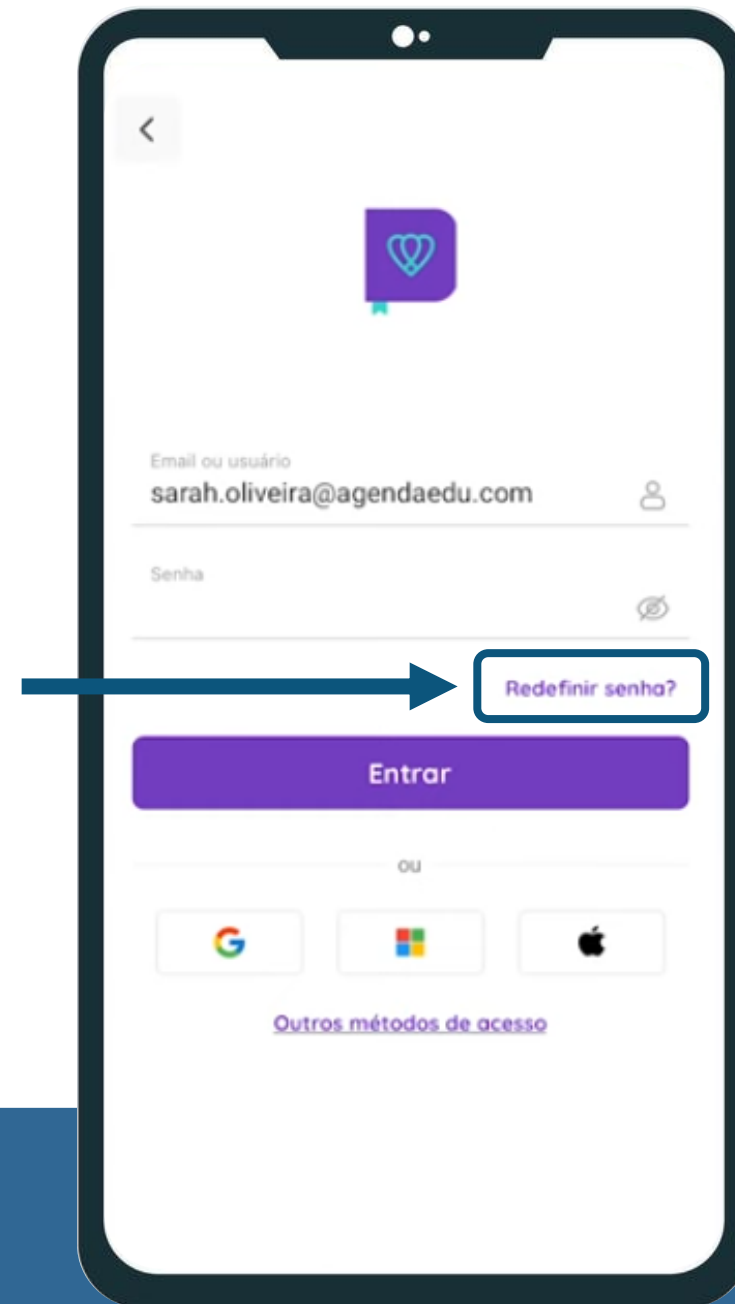

COLÉGIO  
Santa Maria  
Minas

Basta clicar em

**Confirmar minha conta**

e definir  
**sua senha de acesso.**

COLÉGIO  
**Santa Maria**  
Minas

Para acessar, busque a loja de aplicativos do seu celular, seja AppStore ou PlayStore.

A seguir, pesquise pelo o aplicativo Agenda Edu SuperApp e realize o *download*.

COLÉGIO  
Santa Maria  
Minas

Pronto! Agora basta **abrir** o aplicativo para ir pra a **tela de login**, onde você deve digitar **seu e-mail e a senha que você criou**.

COLÉGIO  
Santa Maria  
Minas

Além disso, você consegue **acessar** o aplicativo **direto** de uma de suas contas, como conta Google, Microsoft ou Apple.

COLÉGIO  
Santa Maria  
Minas

Caso você tenha **esquecido sua senha**, não se preocupe!

Clique em "**Redefinir senha?**" e as **instruções de recuperação serão enviadas para o seu e-mail cadastrado.**

COLÉGIO  
Santa Maria  
Minas

Na tela de login digite seu e-mail, senha e selecione a opção **“Entrar”**, e em seguida você será direcionado para a tela inicial do seu aplicativo.