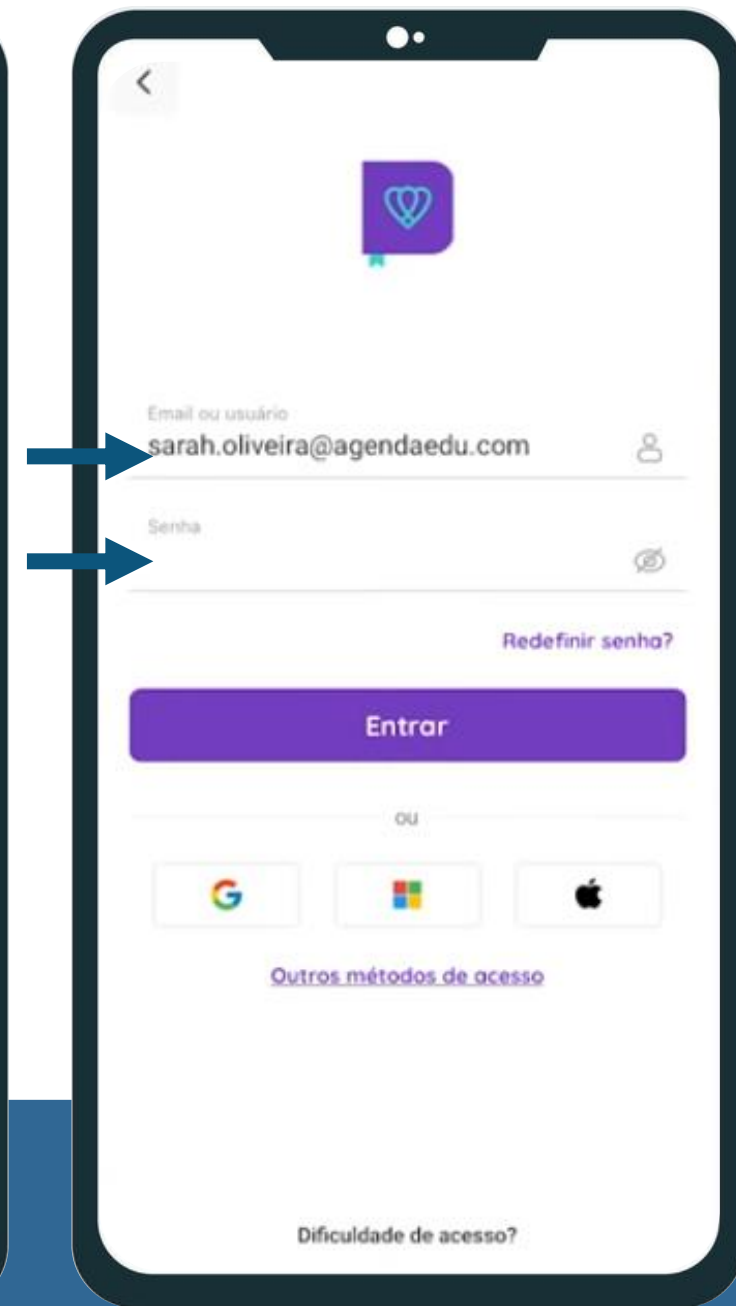

## **Passo a passo aplicativo**

COLÉGIO  
**Santa Maria**  
**Minas**

Ao ser cadastrado, você receberá um e-mail com orientações de como acessar o aplicativo. Nele você poderá confirmar sua conta e definir **sua senha de acesso**.

COLÉGIO  
Santa Maria  
Minas

Basta clicar em

**Confirmar minha conta**

e definir  
**sua senha de acesso.**

COLÉGIO  
**Santa Maria**  
Minas

Para acessar, busque a loja de aplicativos do seu celular, seja AppStore ou PlayStore.

A seguir, pesquise pelo o aplicativo Agenda Edu SuperApp e realize o *download*.

COLÉGIO  
Santa Maria  
Minas

Pronto! Agora basta **abrir** o aplicativo para ir pra a **tela de login**, onde você deve digitar **seu e-mail e a senha que você criou**.

COLÉGIO  
Santa Maria  
Minas

Além disso, você consegue **acessar** o aplicativo **direto** de uma de suas contas, como conta Google, Microsoft ou Apple.

COLÉGIO  
Santa Maria  
Minas

Caso você tenha **esquecido sua senha**, não se preocupe!