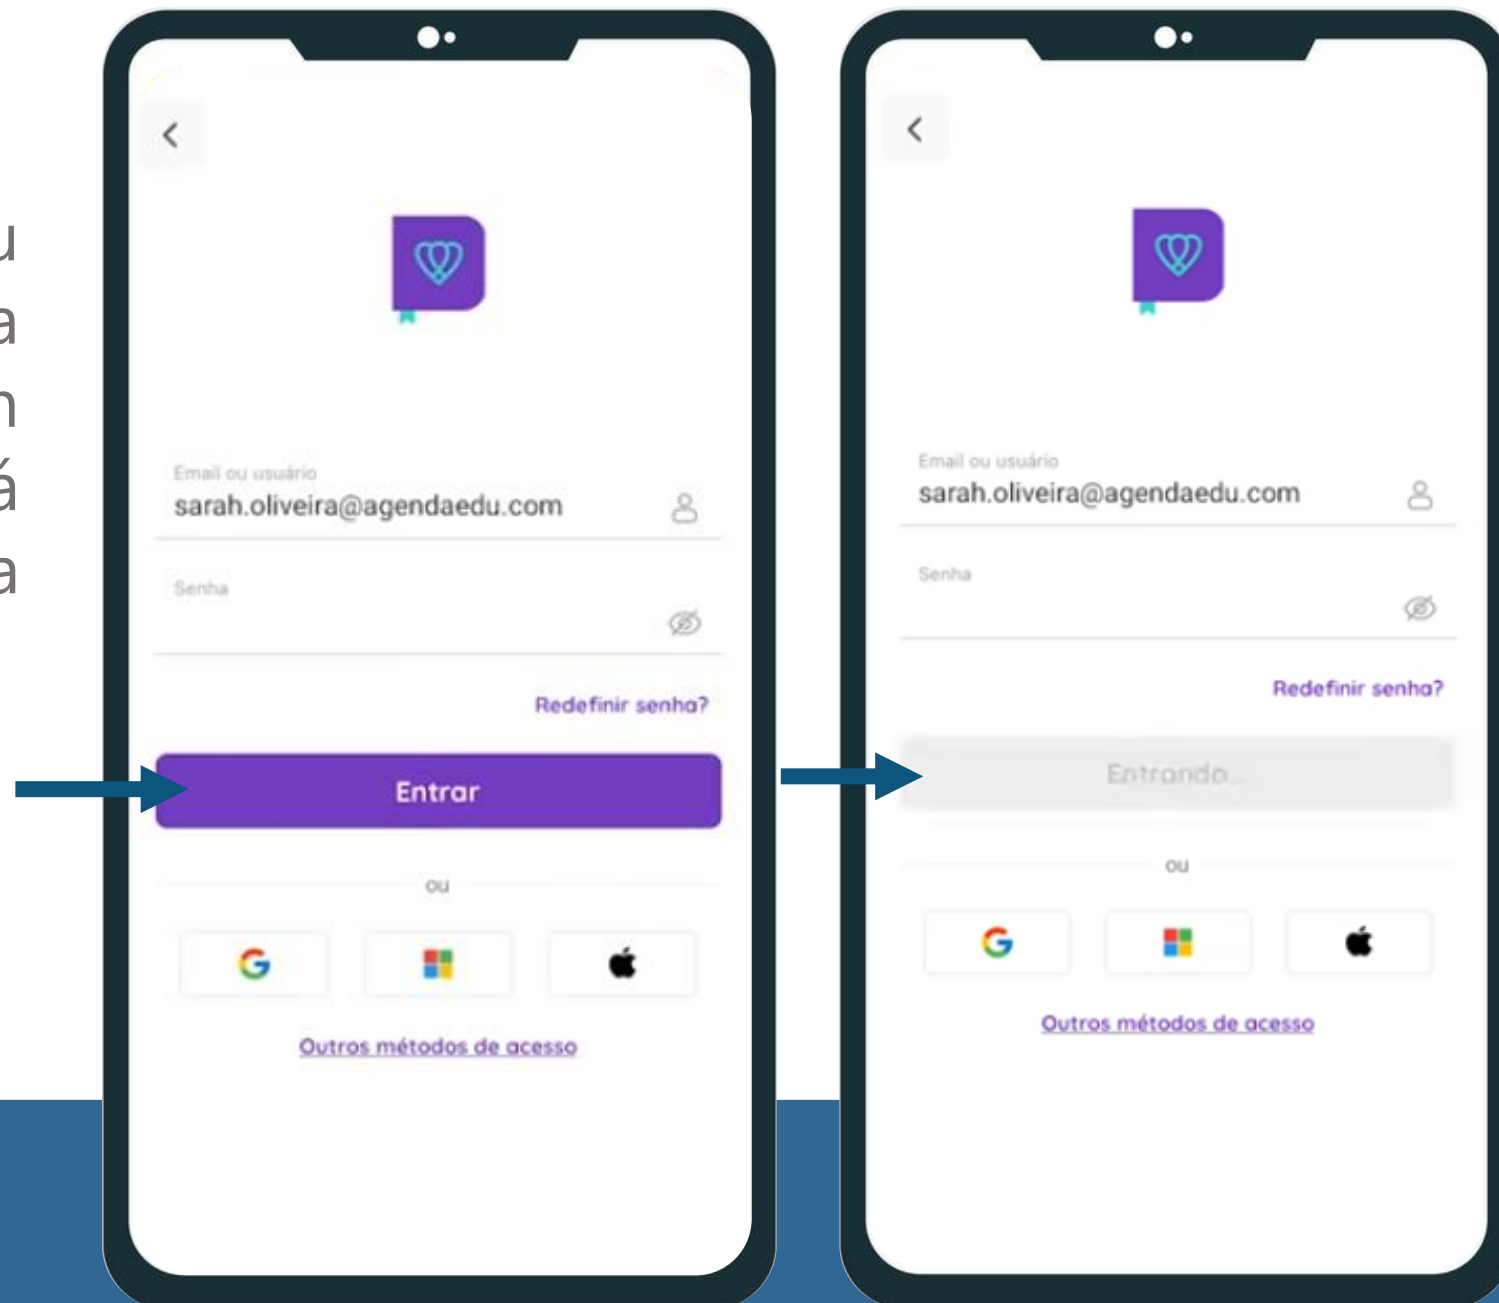

A seguir, pesquise pelo o aplicativo Agenda Edu SuperApp e realize o *download*.

COLÉGIO  
Santa Maria  
Minas

Pronto! Agora basta **abrir** o aplicativo para ir pra a **tela de login**, onde você deve digitar **seu e-mail e a senha que você criou**.

COLÉGIO  
Santa Maria  
Minas

Além disso, você consegue **acessar** o aplicativo **direto** de uma de suas contas, como conta Google, Microsoft ou Apple.

COLÉGIO  
Santa Maria  
Minas

Caso você tenha **esquecido sua senha**, não se preocupe!

Clique em "**Redefinir senha?**" e as **instruções de recuperação serão enviadas para o seu e-mail cadastrado.**

COLÉGIO  
Santa Maria  
Minas

Na tela de login digite seu e-mail, senha e selecione a opção **“Entrar”**, e em seguida você será direcionado para a tela inicial do seu aplicativo.

No aplicativo você irá visualizar os **acessos rápidos** do CSM Minas, como atalhos para redes sociais, site institucional e outros.

Além disso, você também terá acesso a todas as funcionalidades que o nosso Colégio utiliza na plataforma, como **comunicados**, **atividades**, **eventos** e muito mais.