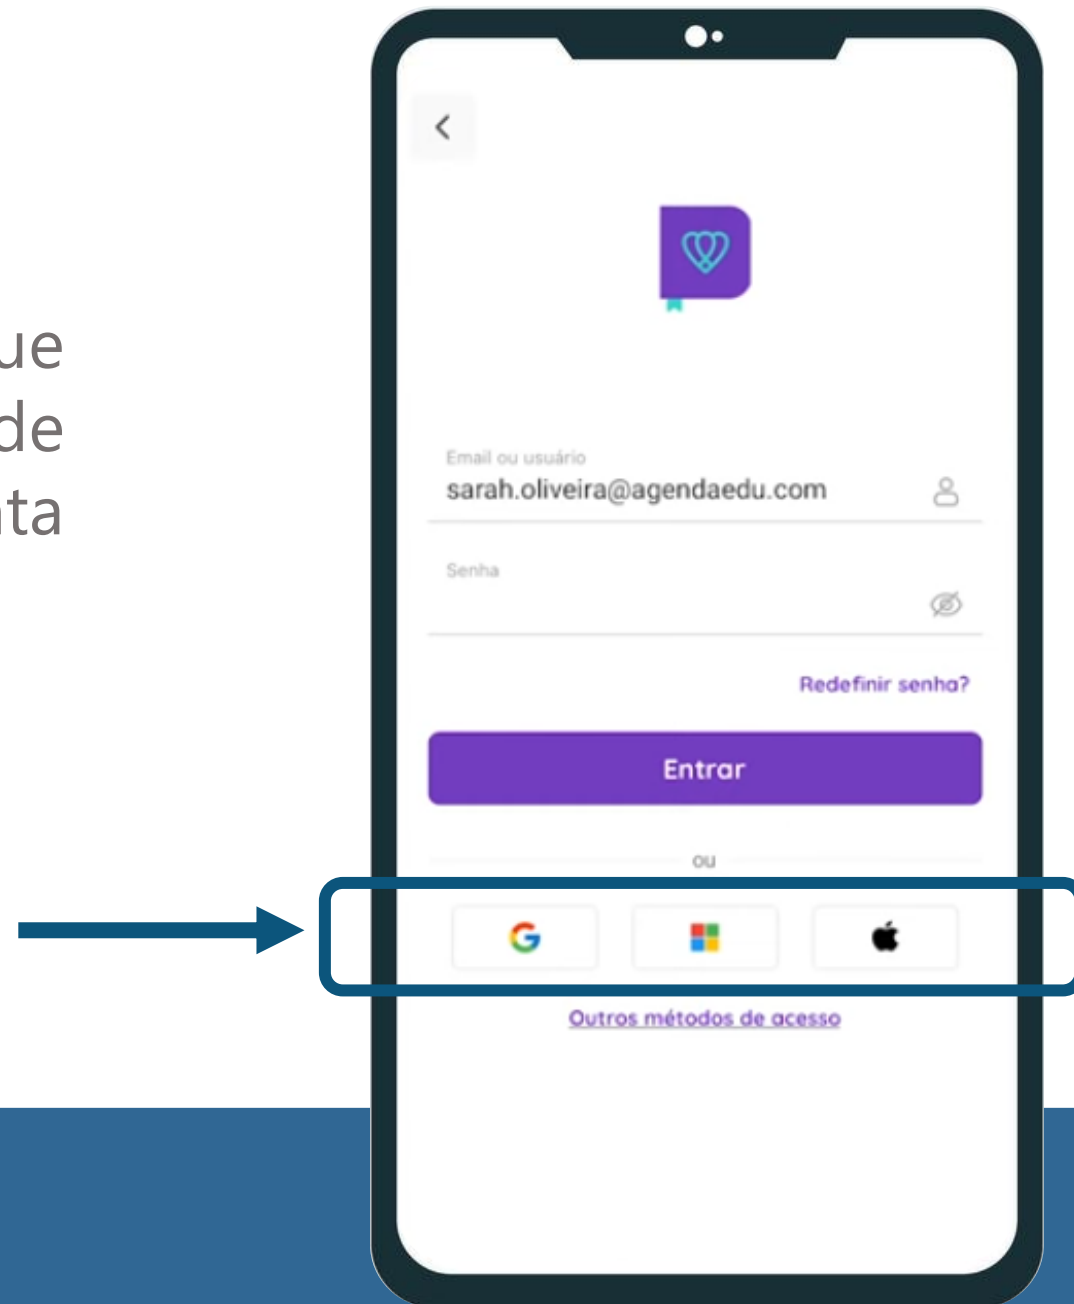

## **Passo a passo aplicativo**

COLÉGIO  
**Santa Maria**  
**Minas**

Ao ser cadastrado, você receberá um e-mail com orientações de como acessar o aplicativo. Nele você poderá confirmar sua conta e definir **sua senha de acesso**.

COLÉGIO  
Santa Maria  
Minas

Basta clicar em

**Confirmar minha conta**

e definir  
**sua senha de acesso.**

COLÉGIO  
**Santa Maria**  
Minas

Para acessar, busque a loja de aplicativos do seu celular, seja AppStore ou PlayStore.

A seguir, pesquise pelo o aplicativo Agenda Edu SuperApp e realize o *download*.

COLÉGIO  
Santa Maria  
Minas

Pronto! Agora basta **abrir** o aplicativo para ir pra a **tela de login**, onde você deve digitar **seu e-mail e a senha que você criou**.

COLÉGIO  
Santa Maria  
Minas

Além disso, você consegue **acessar** o aplicativo **direto** de uma de suas contas, como conta Google, Microsoft ou Apple.

COLÉGIO  
Santa Maria  
Minas

Caso você tenha **esquecido sua senha**, não se preocupe!