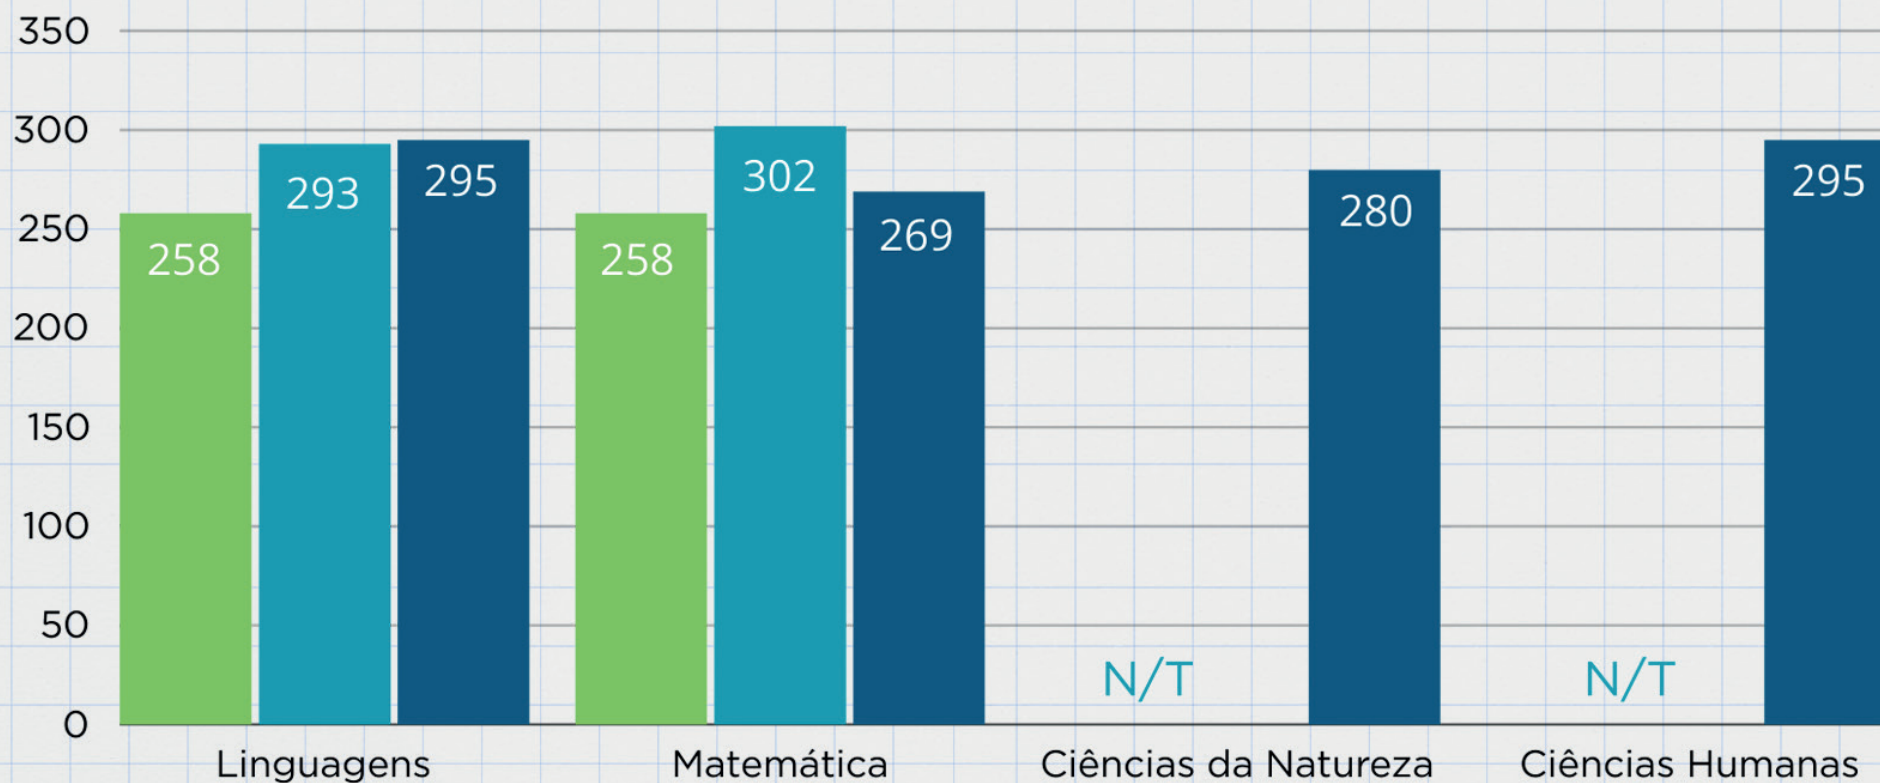

RESULTADO
SIMULADOS
SAEB E ENEM
OUTUBRO 2023

COLÉGIO
Santa Maria
Minas

RESULTADO SIMULADO SAEB (9.º ANO/EF) - OUTUBRO 2023

RESULTADO SIMULADO ENEM (3.ª SÉRIE/EM) - OUTUBRO 2023

■ ENEM 2022 Nacional ■ ENEM 2022 Escolas Particulares
■ Simulado CSM Minas - Unidade Coração Eucarístico