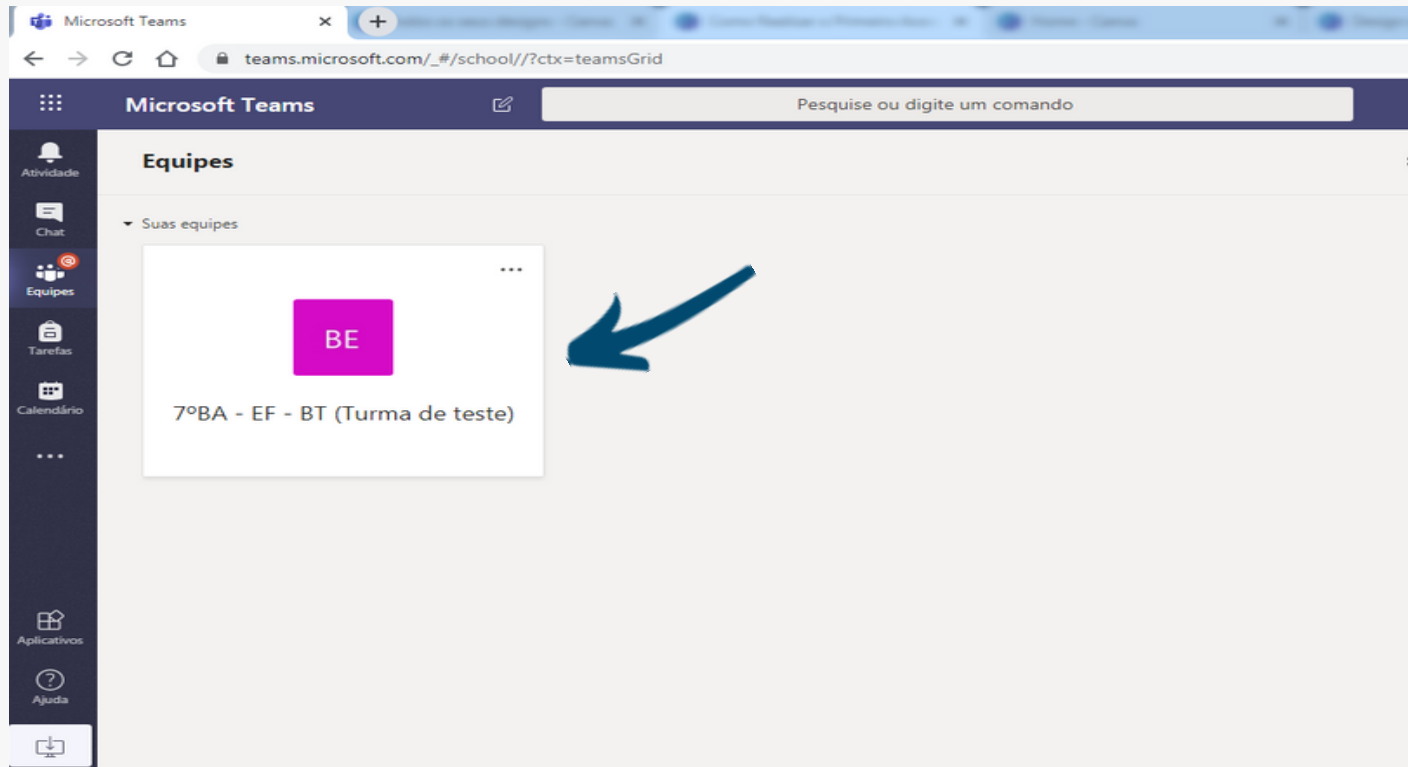

Acesso via Computador Desktop ou Notebook

Pronto! Você concluiu seu primeiro acesso. Clique na sua equipe e comece a atividade.