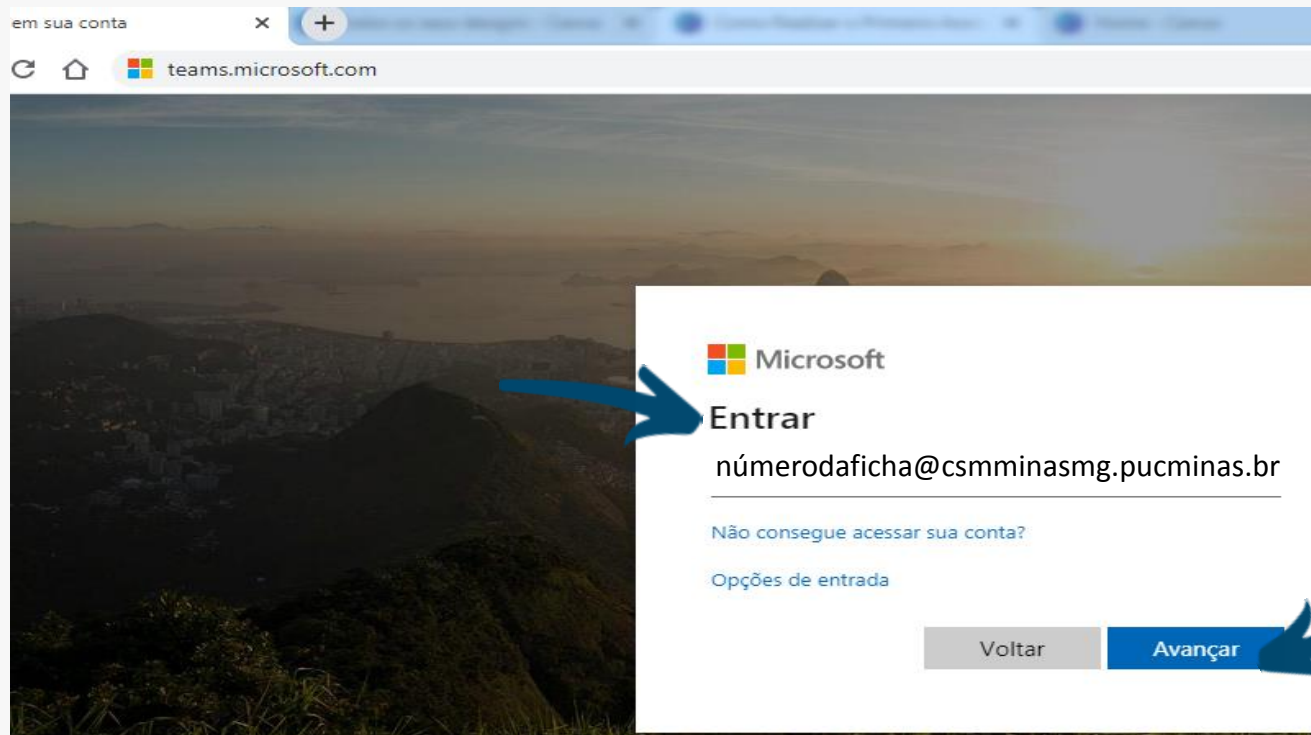

COLÉGIO
Santa Maria
Minas

Acesso à Plataforma Office 365

Primeiro Acesso via Computador
Desktop ou Notebook

Acesso via Computador Desktop ou Notebook

**Para iniciar a sua participação pela ferramenta TEAMS clique
no link enviado no e-mail.**

Acesso via Computador Desktop ou Notebook

No campo entrar, insira seu ID de usuário e clique em avançar.

Atenção!! Se você já utiliza a ferramenta TEAMS, lembre-se de fazer *logout (sair)* para não gerar inconsistência.